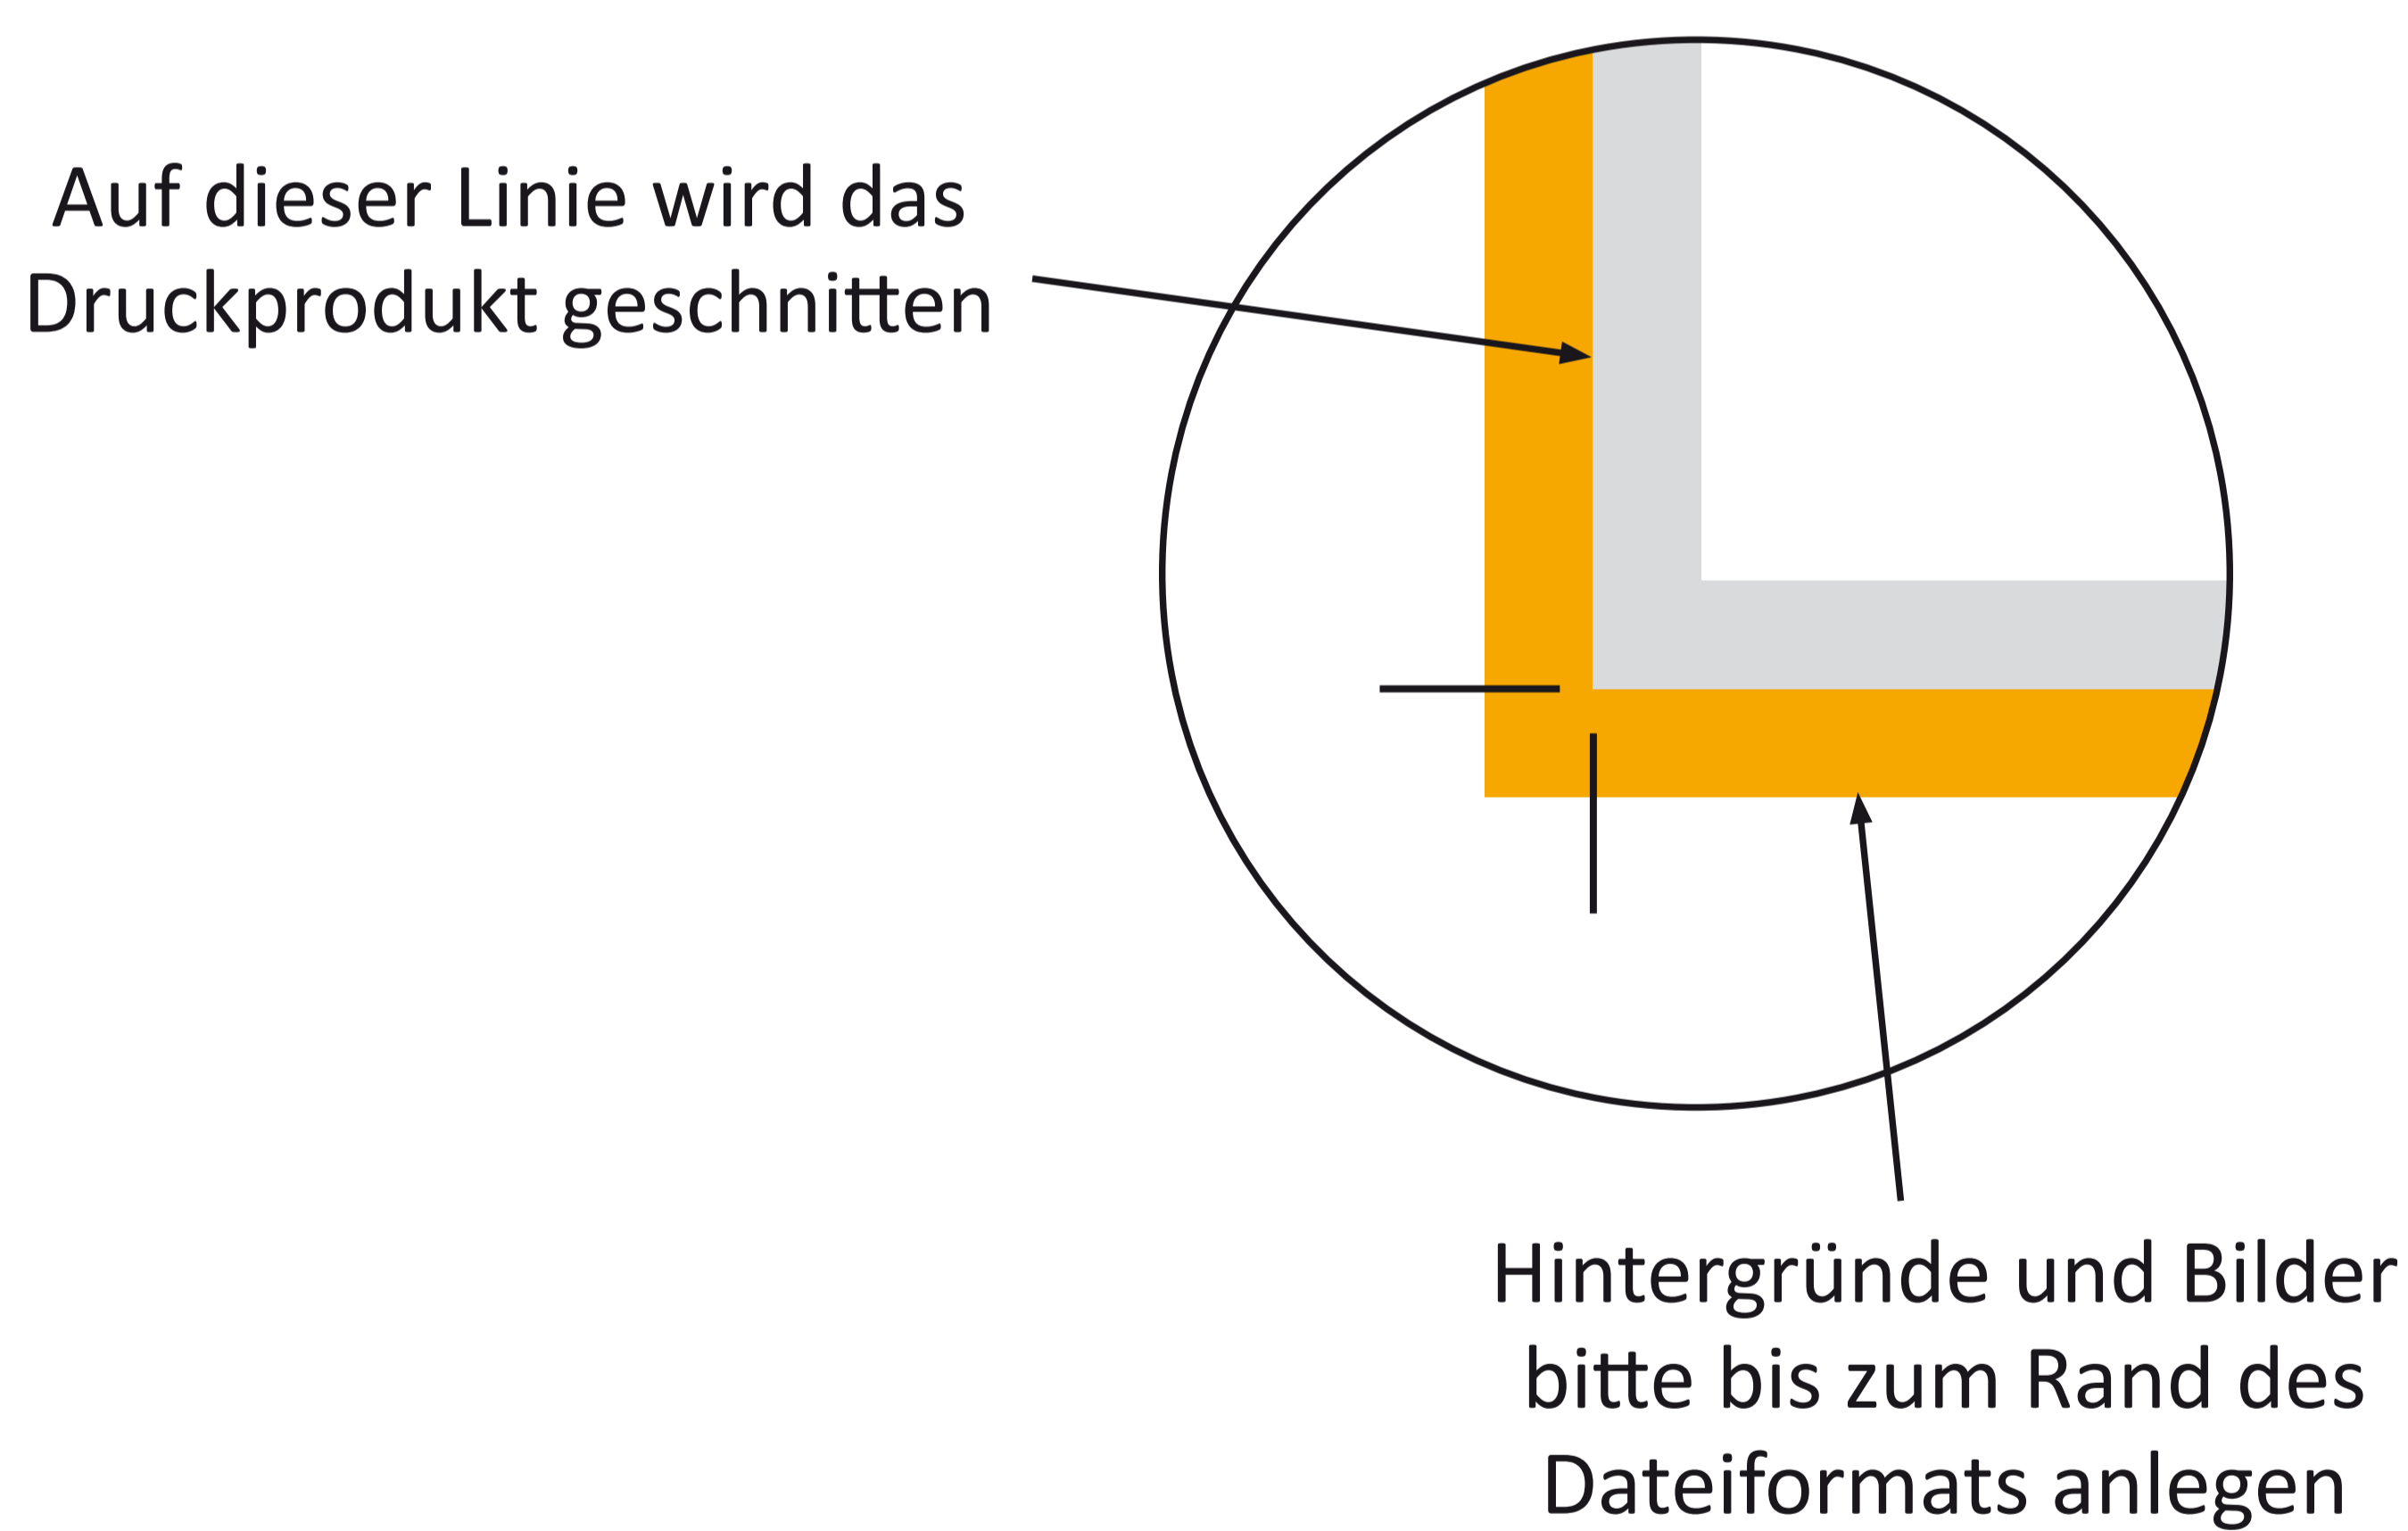

DIN A1 (594 x 840 mm)
Größe Ihrer Datei: 600 x 846 mm

- Hintergründe und Verläufe bitte unbedingt bis zum Rand der orangefarbenen Fläche anlegen
- Empfohlener Sicherheitsabstand für Logos, Texte und Objekte, die nicht angeschnitten werden sollen.

Platzieren Sie schnell und einfach Ihre Druckvorlage auf dieser Schablone. Nach Fertigstellen der Vorlage löschen Sie bitte die Schablone aus Ihrer Datei.