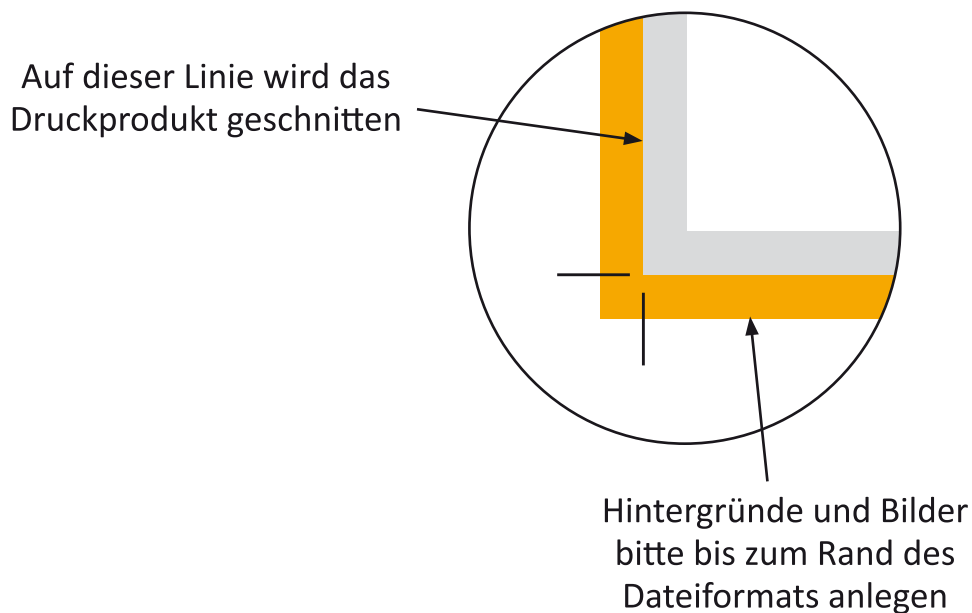

DIN A4 (210 x 297 mm)
Größe Ihrer Datei: 216 x 303 mm

- Hintergründe und Verläufe bitte unbedingt bis zum Rand der orangefarbenen Fläche anlegen
- Empfohlener Sicherheitsabstand für Logos, Texte und Objekte, die nicht angeschnitten werden sollen.