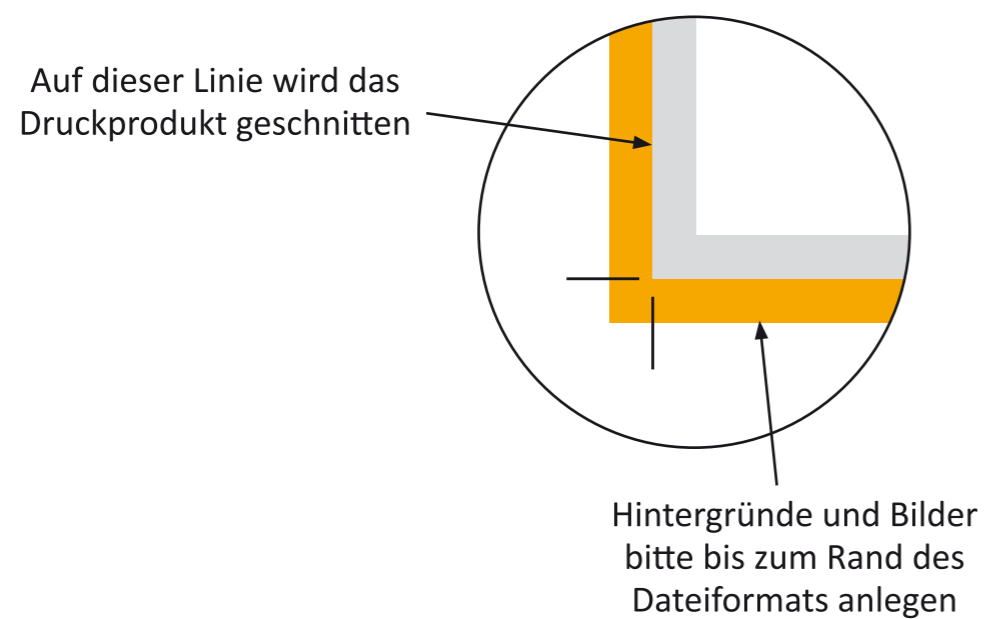

DIN A4 4-seitig (210 x 297 mm)
Größe Ihrer Datei: 426 x 303 mm

- Hintergründe und Verläufe bitte unbedingt bis zum Rand der orangefarbenen Fläche anlegen
- Empfohlener Sicherheitsabstand für Logos, Texte und Objekte, die nicht angeschnitten werden sollen.

Falzlinie

Platzieren Sie schnell und einfach Ihre Druckvorlage auf dieser Schablone. Nach Fertigstellen der Vorlage löschen Sie bitte die Schablone aus Ihrer Datei.