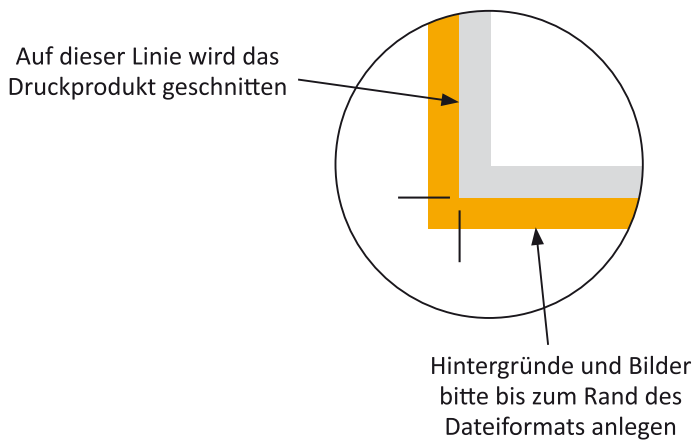

DIN A5 (148 x 210 mm)
Größe Ihrer Datei: 154 x 216 mm

- Hintergründe und Verläufe bitte unbedingt bis zum Rand der orangefarbenen Fläche anlegen
- Empfohlener Sicherheitsabstand für Logos, Texte und Objekte, die nicht angeschnitten werden sollen.