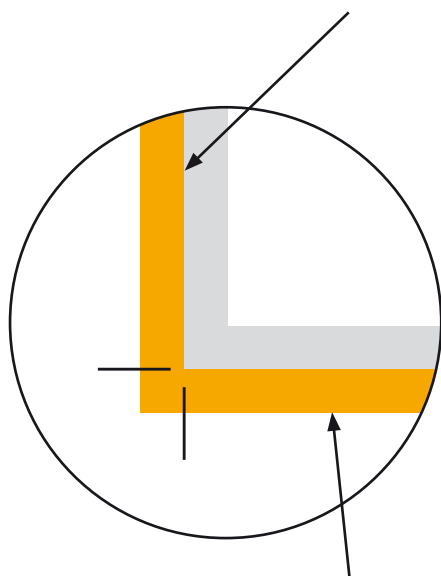

DIN A5 L (105 x 297 mm)

Größe Ihrer Datei: 111 x 303 mm

- Hintergründe und Verläufe bitte unbedingt bis zum Rand der orangefarbenen Fläche anlegen
- Empfohlener Sicherheitsabstand für Logos, Texte und Objekte, die nicht angeschnitten werden sollen.

Auf dieser Linie wird das Druckprodukt geschnitten

Hintergründe und Bilder bitte bis zum Rand des Dateiformats anlegen

Platzieren Sie schnell und einfach Ihre Druckvorlage auf dieser Schablone. Nach Fertigstellen der Vorlage löschen Sie bitte die Schablone aus Ihrer Datei.