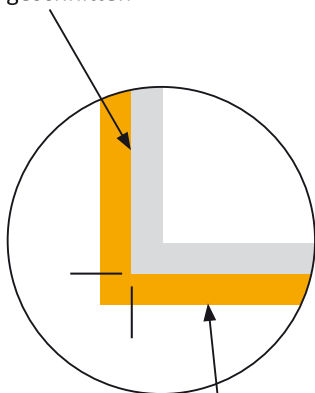

DIN Lang (98 x 210 mm)

Größe Ihrer Datei: 104 x 216 mm

- Hintergründe und Verläufe bitte unbedingt bis zum Rand der orangefarbenen Fläche anlegen
- Empfohlener Sicherheitsabstand für Logos, Texte und Objekte, die nicht angeschnitten werden sollen.

Auf dieser Linie wird das Druckprodukt geschnitten

Hintergründe und Bilder
bitte bis zum Rand des
Dateiformats anlegen

Platzieren Sie schnell und einfach Ihre Druckvorlage auf dieser Schablone. Nach Fertigstellen der Vorlage löschen Sie bitte die Schablone aus Ihrer Datei.