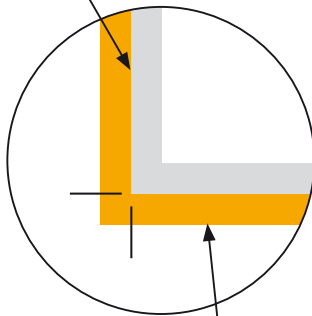

## DIN Lang 4-seitig (98 x 210 mm) Größe Ihrer Datei: 202 x 216 mm

- Hintergründe und Verläufe bitte unbedingt bis zum Rand der orangefarbenen Fläche anlegen
- Empfohlener Sicherheitsabstand für Logos, Texte und Objekte, die nicht angeschnitten werden sollen.

Auf dieser Linie wird das  
Druckprodukt geschnitten

Hintergründe und Bilder  
bitte bis zum Rand des  
Dateiformats anlegen

Platzieren Sie schnell und einfach Ihre Druckvorlage  
auf dieser Schablone. Nach Fertigstellen der Vorlage  
löschen Sie bitte die Schablone aus Ihrer Datei.

Falzlinie