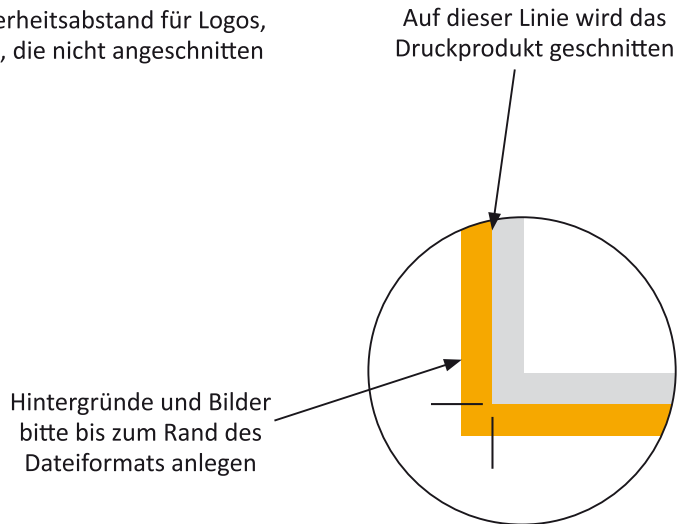

Quadrat mittel (148 x 148 mm)

Größe Ihrer Datei: 154 x 154 mm

- Hintergründe und Verläufe bitte unbedingt bis zum Rand der orangefarbenen Fläche anlegen
- Empfohlener Sicherheitsabstand für Logos, Texte und Objekte, die nicht angeschnitten werden sollen.