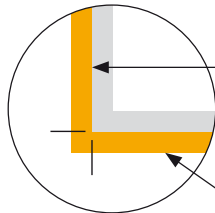

Visitenkarte 4-seitig (170 x 55 mm) Größe Ihrer Datei: 176 x 61 mm

- Hintergründe und Verläufe bitte unbedingt bis zum Rand der orangefarbenen Fläche anlegen
- Empfohlener Sicherheitsabstand für Logos, Texte und Objekte, die nicht angeschnitten werden sollen.

Falzlinie

Auf dieser Linie wird das Druckprodukt geschnitten

Hintergründe und Bilder bitte bis zum Rand des Dateiformats anlegen

Platzieren Sie schnell und einfach Ihre Druckvorlage auf dieser Schablone.
Nach Fertigstellen der Vorlage löschen Sie bitte die Schablone aus Ihrer Datei.